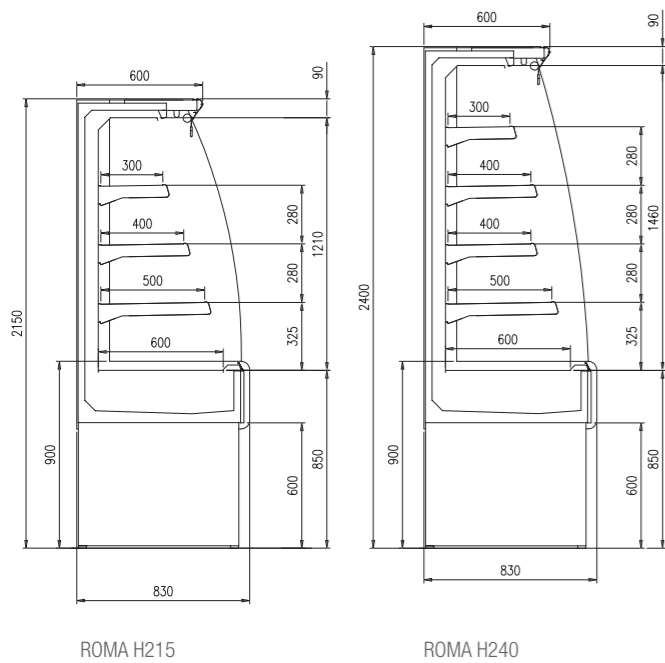

Technical features

Technische Daten - Технические характеристики

Roma SL	TOP 600 H216	TOP 600 H240
Display surface area m²/m - Ausstellungsfläche m²/m - Выставочная площадь м²/м	1,80	2,20
Load capacity volume dm³/m - Ladenvolumen dm³/m - Объем загрузки dm³/м	395	467
Thickness of both sidewalls mm - Dicke der zwei Seitenteile mm - Толщина двух боковин mm	84	84

Module lengths

Modullängen - Модуль длины

	1250 mm	1875 mm	2500 mm
Meat/Deli - Gastronomie/Fleisch - Деликатесы/Мясо	•	•	•

Colours

Standard RAL colours, customisation upon request.

Farben. Standard RAL Farben, Personalisierung nach Kundenwunsch.

Цвета. RAL цветов в качестве справки. Изготовление на заказ по требованию.

	RAL 1015		RAL 5012
	RAL 1021		RAL 6018
	RAL 2011		RAL 7035
	RAL 3002		RAL 7037
	RAL 3020		RAL 9006
	RAL 5005		RAL 9010

All the pictures and features related to the products being part of this catalogue, do not consider any change and/or update, and suggested configurations are not binding. Any reproduction is strictly forbidden. Bei den in diesem Katalog enthaltenen Abbildungen und Produktmerkmalen sind mögliche Änderungen oder Aktualisierungen nicht berücksichtigt. Die vorgeschlagenen Konfigurationen sind nicht verbindlich. Jede Vervielfältigung ist untersagt. Визуальный вид и технические характеристики оборудования, содержащегося в данном каталоге, могут быть изменены по усмотрению производителя. Любые воспроизведения запрещены.

EN_DE_RU_012014